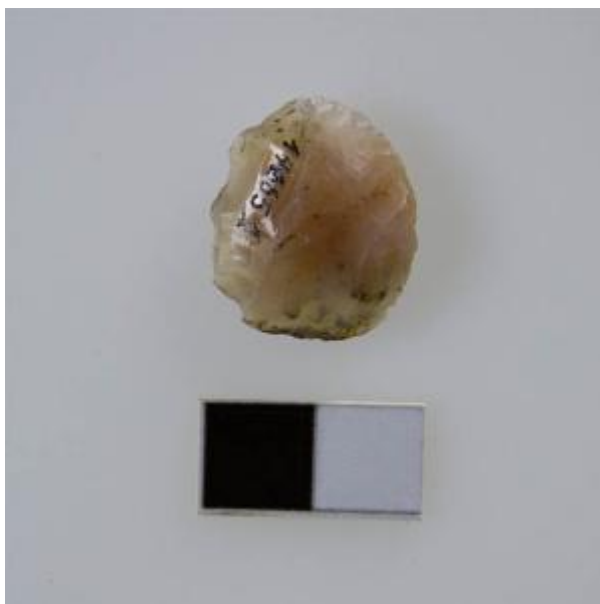

## Registro 8-2467

**Institución**

Museo Arqueológico de La Serena

**Tipo de objeto**

Raspador

**Materiales y técnicas**

Raspador

**Dimensiones**

Peso 3 Gramos x Largo 2.2 cm x Ancho 1.9 cm

**Características que lo distinguen**

Objeto forma de uña (circular). Color blanco. En la parte distal de la pieza presenta bordes convexos, producto de un retoque continuo. En su parte proximal presenta un borde recto. En la cara dorsal y central de la pieza, se presenta un dorso alto sin rebajar, que sirve para su manipulación. La cara ventral posee una superficie plana, y un retoque de tipo invasor. Su función específica es la de raspado-presión.

**Cultura arqueológica**

Complejo San Pedro Viejo de Pichasca