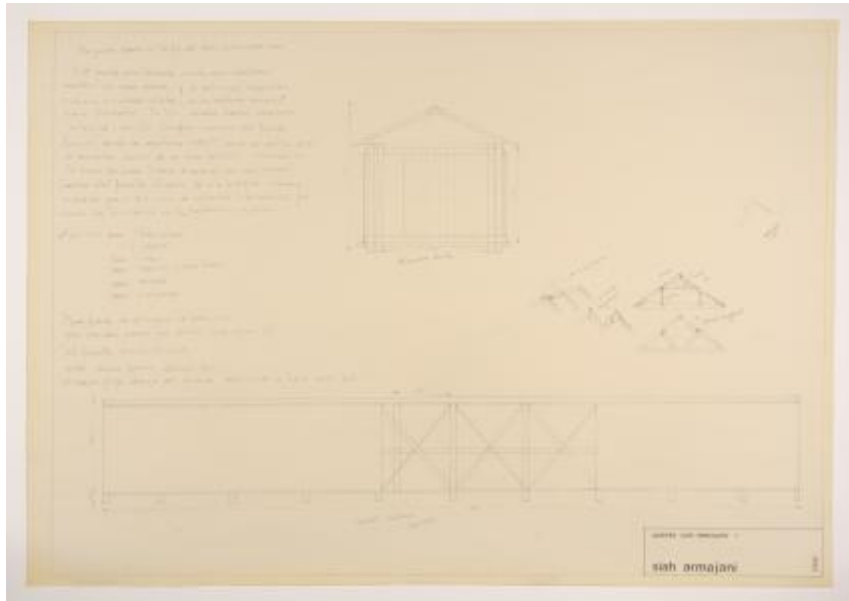

Registro 2-4351

**Institución**

Museo Nacional de Bellas Artes

Tipo de objeto

Grabado

Materiales y técnicas

Grabado

Dimensiones

Alto 59.5 x Ancho 84 cm

Características que lo distinguen

Obra rectangular, orientación horizontal. Imagen blanco y negro. Composición en base a plano de elevaciones de estructura de dos aguas y texto manuscrito en la esquina superior izquierda bajo el título "Proyecto hacia un perfil del Arte Latinoamericano". En la esquina inferior derecha se distingue un recuadro con la leyenda "puente con mercurio 1 / siah armajani / cayc".

Título

Puente con mercurio 1

Creador

Siah Armajani