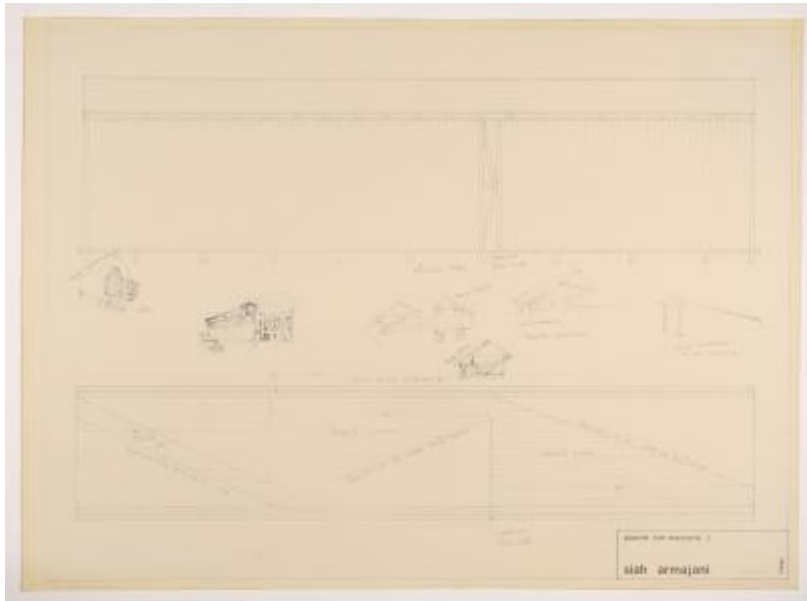

Registro 2-4352

**Institución**

Museo Nacional de Bellas Artes

Tipo de objeto

Grabado

Materiales y técnicas

Grabado

Dimensiones

Alto 59.5 x Ancho 84 cm

Características que lo distinguen

Obra rectangular, orientación horizontal. Imagen blanco y negro. Composición en base a planos de elevaciones de los costados de una estructura rectangular. En la franja central algunos croquis. En la esquina inferior derecha se distingue un recuadro con la leyenda "puente con mercurio 2 / siah armajani / cayc".