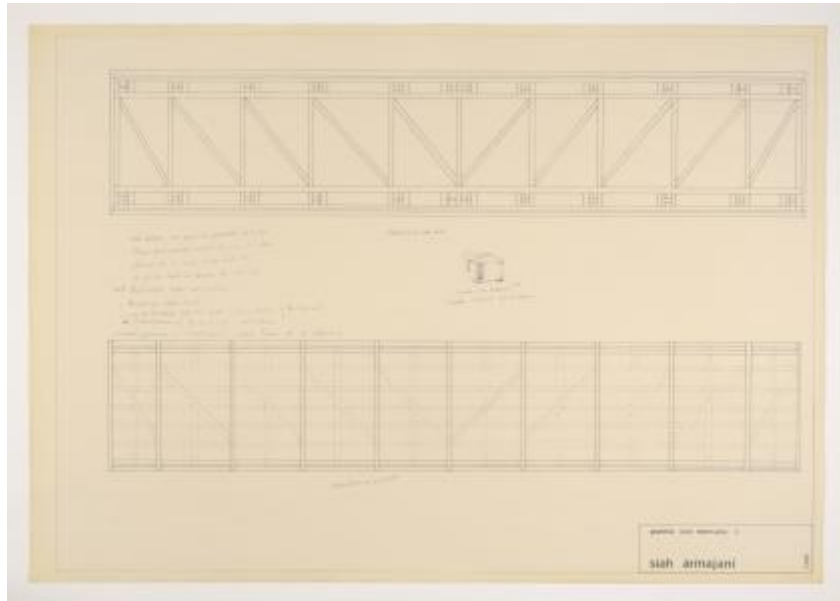

Registro 2-4353

**Institución**

Museo Nacional de Bellas Artes

Tipo de objeto

Grabado

Materiales y técnicas

Grabado

Dimensiones

Alto 59.5 x Ancho 84 cm

Características que lo distinguen

Obra rectangular, orientación horizontal. Imagen blanco y negro. Composición en base a planos de una estructura rectangular. En la zona izquierda de la franja central un texto manuscrito y al centro un croquis. En la esquina inferior derecha se distingue un recuadro con la leyenda "puente con mercurio 3 / siah armajani / cayc".

Título

Puente con mercurio 3

Creador

Siah Armajani