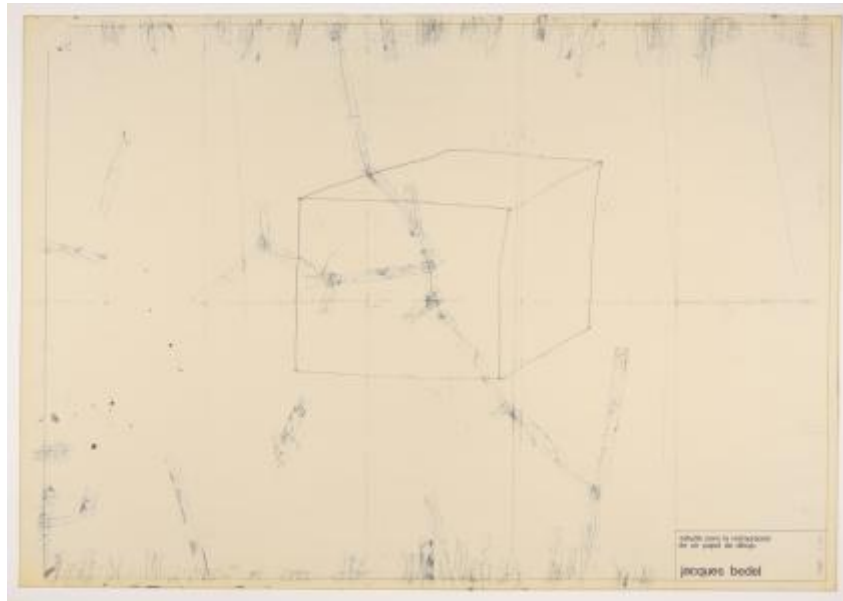

## Registro 2-4358

**Institución**

Museo Nacional de Bellas Artes

**Tipo de objeto**

Grabado

**Materiales y técnicas**

Grabado

**Dimensiones**

Alto 59.5 x Ancho 84 cm

**Características que lo distinguen**

Obra rectangular, orientación horizontal. Imagen blanco y negro. Composición en base a representación de un cubo de líneas irregulares. Se distinguen manchas que asemejan rastros de cinta adhesiva en los bordes y al centro de la obra. En la esquina inferior derecha se distingue un recuadro con la leyenda "estudio para la restauración de un papel de dibujo".

**Título**

Estudio para la restauración de un papel de dibujo

**Fecha o período**

1972-05

**Creador**

Jacques Bedel Bedel