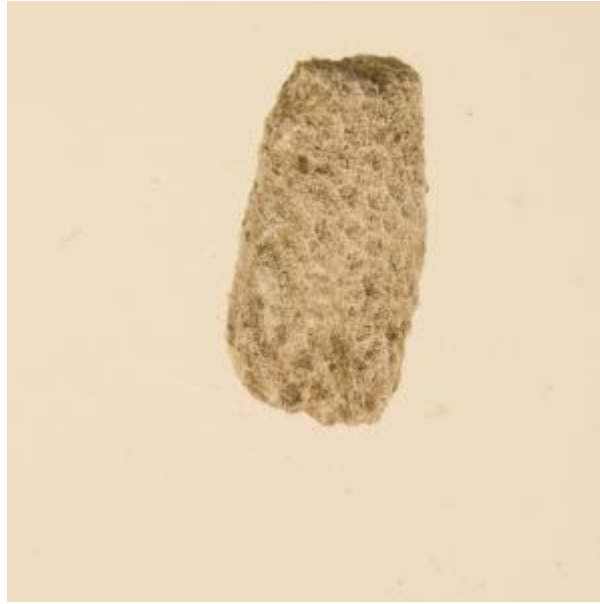

Registro 17-1322

**Institución**

Museo Antropológico Padre Sebastián Englert

Tipo de objeto

Lija

Materiales y técnicas

Lija

Dimensiones

Largo 2.5 x Ancho 1.5 x Profundidad 1 cm

Características que lo distinguen

Instrumento de forma cilíndrica. Presenta su superficie trabajada, y emparejada. Está elaborado en coral tallado de color gris claro.