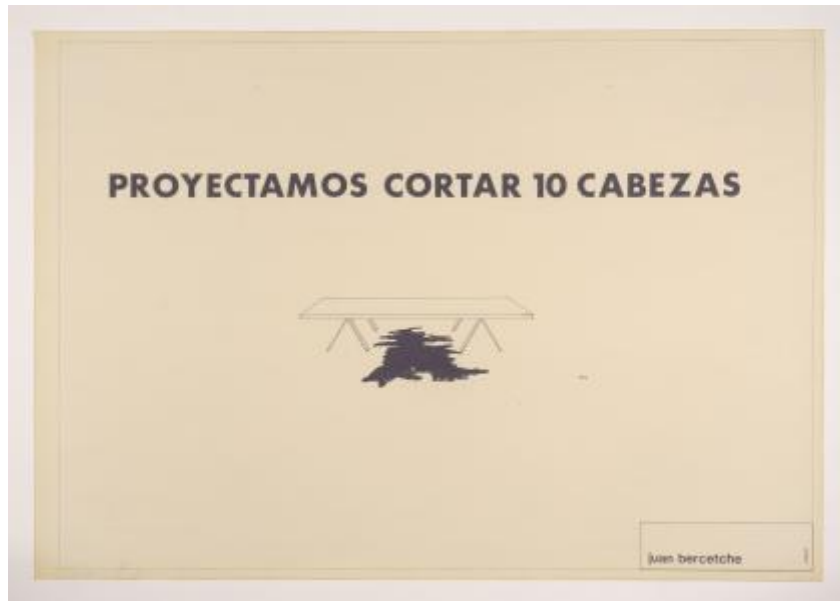

Registro 2-4365

**Institución**

Museo Nacional de Bellas Artes

Tipo de objeto

Grabado

Materiales y técnicas

Grabado

Dimensiones

Alto 59.5 x Ancho 84 cm

Características que lo distinguen

Obra rectangular, orientación horizontal. Imagen blanco y negro. Composición en base a texto de letra sans serif mayúscula en el tercio superior de la obra "PROYECTAMOS CORTAR 10 CABEZAS". Al centro de la obra una mesa con con caballetes y bajo ella una mancha negra. En la esquina inferior derecha se distingue un recuadro con la leyenda "juan bercetche / cayc".