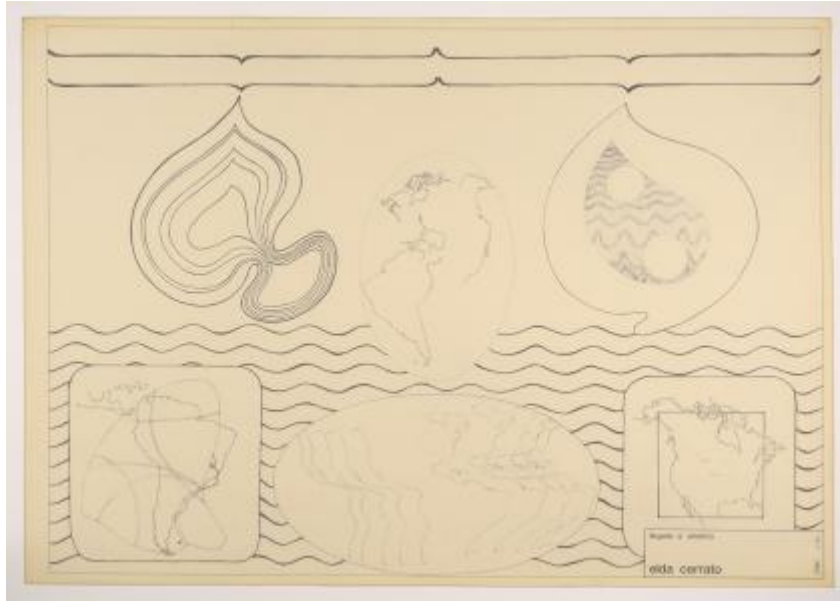

Registro 2-4376

**Institución**

Museo Nacional de Bellas Artes

Tipo de objeto

Grabado

Materiales y técnicas

Grabado

Dimensiones

Alto 59.9 x Ancho 84 cm

Características que lo distinguen

Obra rectangular, orientación horizontal. Imagen blanco y negro. En la mitad superior de la obra dos figuras de líneas orgánicas y al centro forma ovalada con fragmento de un mapa. En la franja inferior dos recuadrados y una forma ovalada al centro. Los tres elementos tienen mapas inscritos. Al fondo líneas ondeadas horizontales. En la esquina inferior derecha se distingue un recuadro con la leyenda "llegada a america / elda cerrato / cayc 8 - 1972".

Título

Llegada a América

Fecha o período

1972-08

Creador

Elda Cerrato