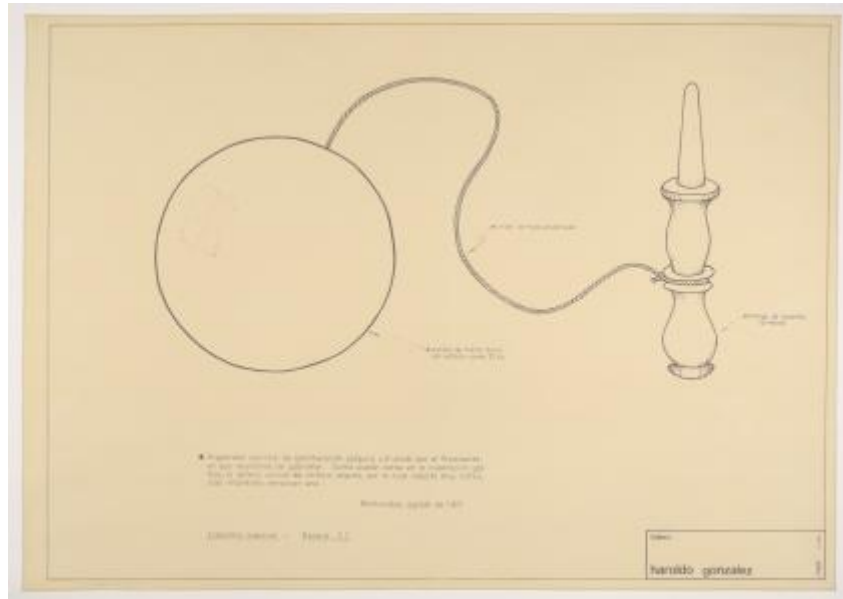

Registro 2-4399

**Institución**

Museo Nacional de Bellas Artes

Tipo de objeto

Grabado

Materiales y técnicas

Grabado

Dimensiones

Alto 59.5 x Ancho 84 cm

Características que lo distinguen

Obra rectangular, orientación horizontal. Imagen blanco y negro. Representación de un objeto compuesto por una esfera unida por un cordón a una pieza que termina en punta. En la zona inferior un texto, en las primeras líneas se lee "Ingenioso aparato de estimulación psíquica utilizado por el Presidente...". En la esquina inferior derecha se distingue un recuadro con la leyenda "balero / haroldo gonzalez / cayc 8 - 1972".