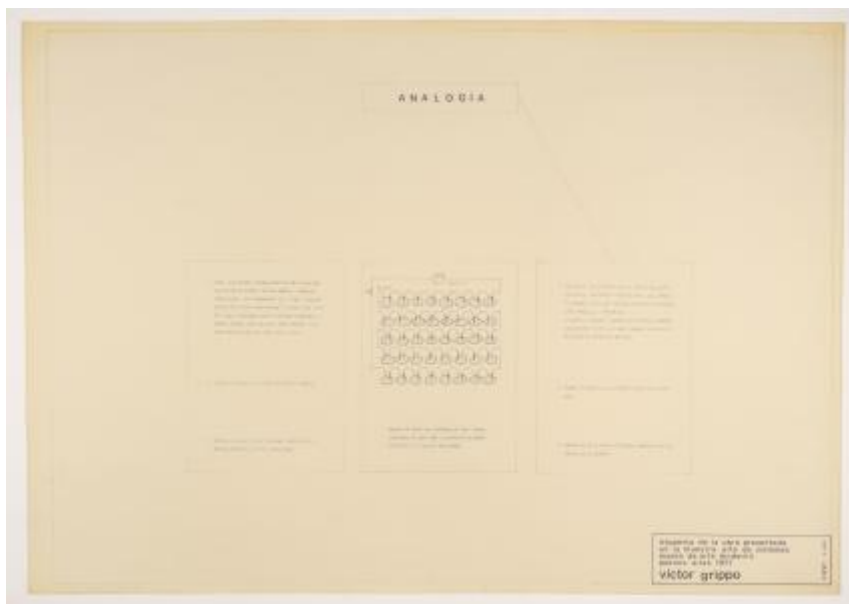

Registro 2-4401

Institución

Museo Nacional de Bellas Artes

Tipo de objeto

Grabado

Materiales y técnicas

Grabado

Dimensiones

Alto 59.5 x Ancho 84 cm

Características que lo distinguen

Obra rectangular, orientación horizontal. Imagen blanco y negro. Composición en base a cuadro de texto en la sección superior con la leyenda "ANALOGÍA". En la sección inferior tres cuadros de texto verticales, en el cuadro del centro se ilustra un sistema conectado de cinco filas con ocho figuras amorfas. En la esquina inferior derecha se distingue un recuadro con la leyenda "esquema de la obra presentada en la muestra arte de sistemas museo de arte moderno buenos aires 1971 / victor grippo / cayc 5-1972".

Título

Esquema de la obra presentada en la muestra de arte de sistemas museo de arte moderno buenos aires 1971

Fecha o período

1972-05

Creador

Víctor Grippo