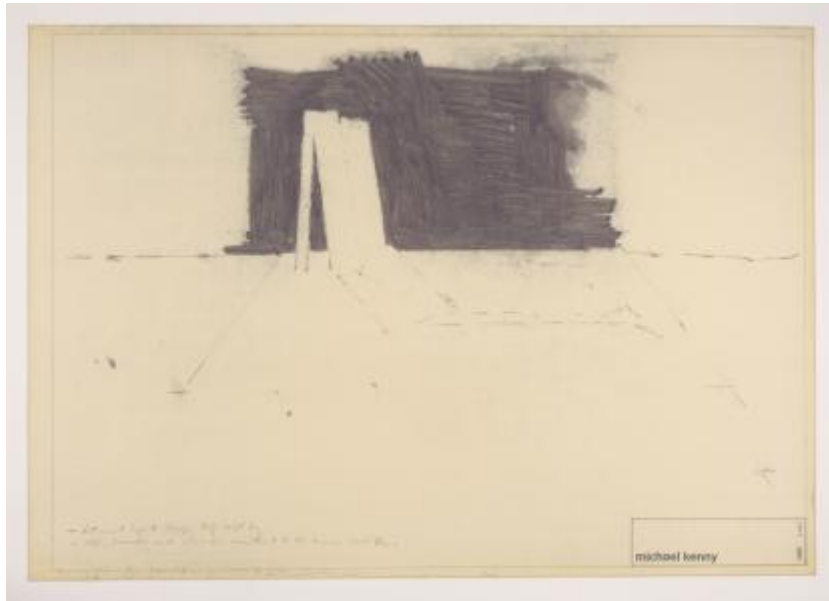

Registro 2-4414

**Institución**

Museo Nacional de Bellas Artes

Tipo de objeto

Grabado

Materiales y técnicas

Grabado

Dimensiones

Alto 59.5 x Ancho 84 cm

Características que lo distinguen

Obra rectangular, orientación horizontal. Imagen blanco y negro. Línea del horizonte sobre la mitad superior de la obra. Se distingue estructura vertical compuesta de dos secciones que convergen en el extremo superior. Al fondo, en la zona central, sección negra difusa. En la esquina inferior izquierda texto en letra manuscrita, se lee "art cannot hope...". En la esquina inferior derecha se distingue un recuadro con la leyenda "michael kenny / cayc 5-1972".