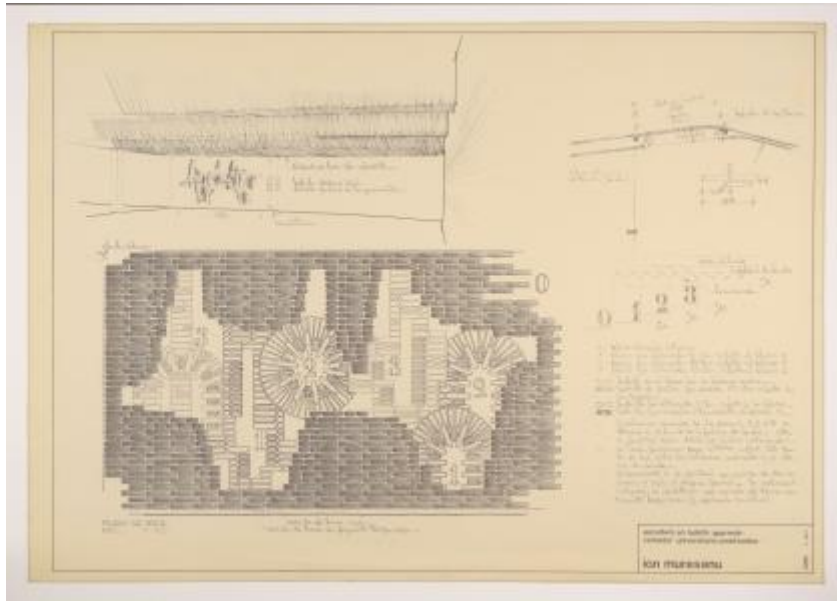

## Registro 2-4437

**Institución**

Museo Nacional de Bellas Artes

**Tipo de objeto**

Grabado

**Materiales y técnicas**

Grabado

**Dimensiones**

Alto 59.5 x Ancho 84 cm

**Características que lo distinguen**

Obra rectangular, orientación horizontal. Imagen blanco y negro. Composición en base a croquis y planos de una construcción. En la zona superior izquierda vista en perspectiva de una estructura de techo bajo. En la zona inferior plano frontal de un muro de ladrillo con sección faltante. En el sector derecho otra vista de la estructura y texto manuscrito correspondiente a la leyenda de los planos. En la esquina inferior derecha se distingue un recuadro con la leyenda "escultura en ladrillo aparente - comedor universitario - montevideo-".

**Título**

Escultura en ladrillo aparente - comedor universitario - Montevideo-

**Fecha o período**

1972-05

**Creador**

Ion Muresanu Muresanu