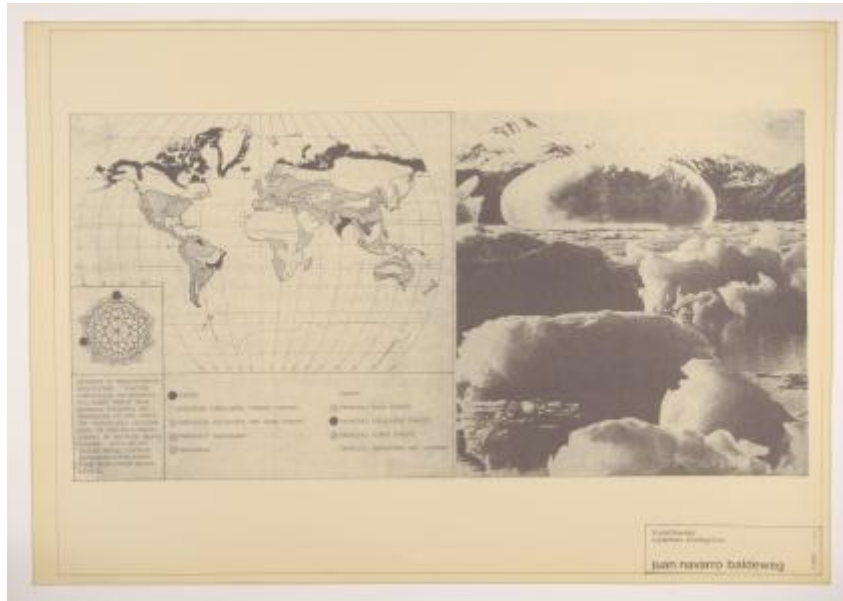

Registro 2-4441

Institución

Museo Nacional de Bellas Artes

Tipo de objeto

Grabado

Materiales y técnicas

Grabado

Dimensiones

Alto 59.5 x Ancho 84 cm

Características que lo distinguen

Obra rectangular, orientación horizontal. Imagen blanco y negro. Composición dividida en dos secciones. En el lado izquierdo un mapamundi con su leyenda en la zona inferior. En el lado derecho se aprecia paisaje con línea del horizonte en el tercio superior, vista de icebergs y al fondo cordillera nevada. En la esquina inferior derecha se distingue un recuadro con la leyenda "trasfiriendo sistemas ecológicos / Juan Navarro Baldeweg / Cayc 5-1972".

Título

Transfiriendo sistemas ecológicos

Fecha o período

1972-05

Creador

Juan Navarro Baldeweg Navarro Baldeweg