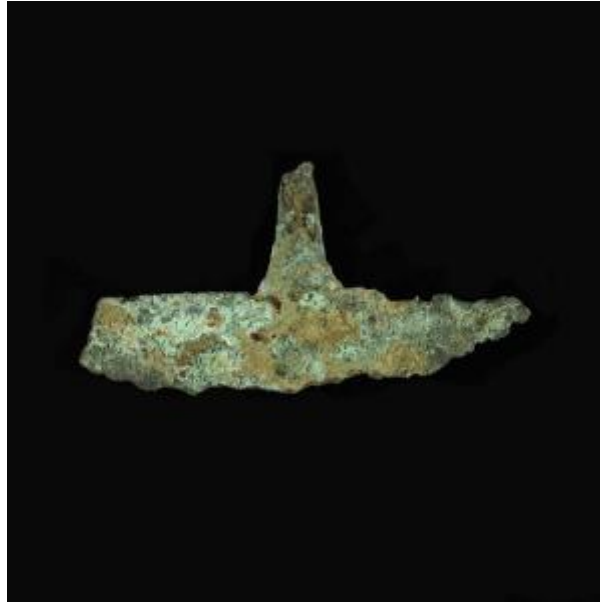

Registro 4-566

**Institución**

Museo Historia Natural de Valparaíso

Tipo de objeto

Tumi

Materiales y técnicas

Tumi

Dimensiones

Largo 8.5 x Ancho 4.3 x Espesor 0.3 cm

Características que lo distinguen

Objeto en forma de T, el brazo horizontal es semilunar mientras que el brazo vertical es triangular y roma. Color marrón con manchas de óxido verde.