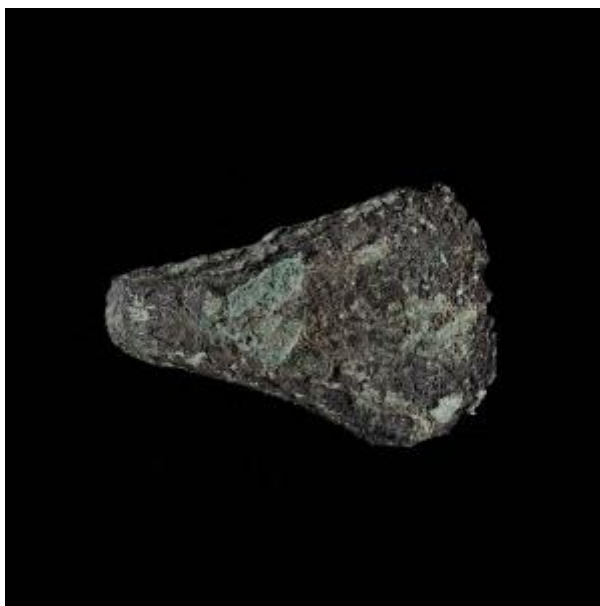

Registro 4-599

**Institución**

Museo Historia Natural de Valparaíso

Tipo de objeto

Pendiente (joya)

Materiales y técnicas

Pendiente (joya)

Dimensiones

Largo 2.3 x Ancho 1.6 x Espesor 0.5 cm

Características que lo distinguen

Objeto de forma trapezoidal con una pequeña perforación en la parte superior. Color marrón con óxido verde.