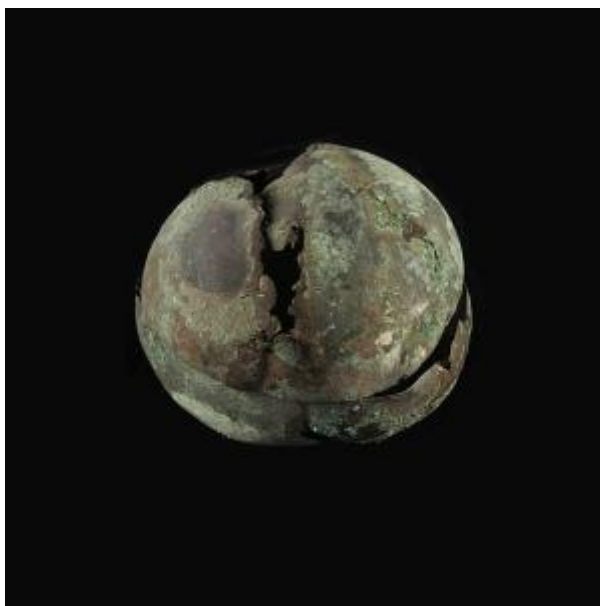

Registro 4-616

**Institución**

Museo Historia Natural de Valparaíso

Tipo de objeto

Cascabel

Materiales y técnicas

Cascabel

Dimensiones

Diámetro 4.9 x Alto 3.9 cm

Características que lo distinguen

Objeto de forma esférica, fabricado en lámina delgada de metal, posee una pequeña perforación en la parte central. Color marrón con óxido verde.

Oxidado, se encuentra aplastado, un poco deformado y tiene algunos faltantes.