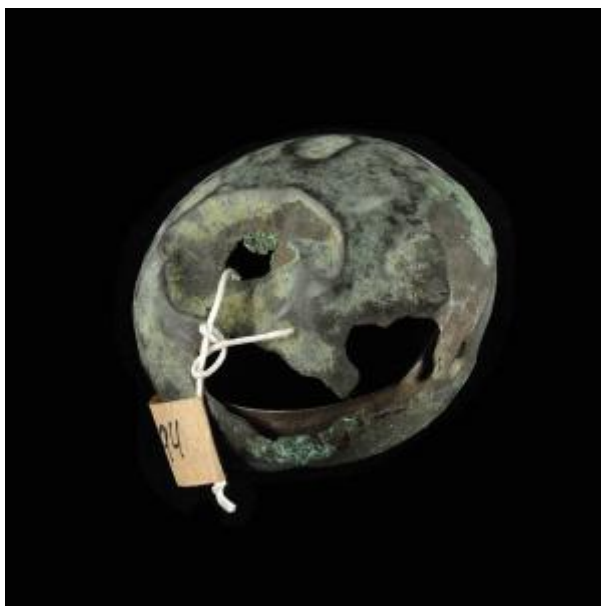

Registro 4-630

**Institución**

Museo Historia Natural de Valparaíso

Tipo de objeto

Cascabel

Materiales y técnicas

Cascabel

Dimensiones

Diámetro 5 x Alto 3.4 cm

Características que lo distinguen

Objeto de forma esférica, fabricado en lámina delgada de metal, posee una pequeña perforación en la parte central. Color marrón con óxido verde; se encuentra aplastado, un poco deformado y tiene algunos faltantes.