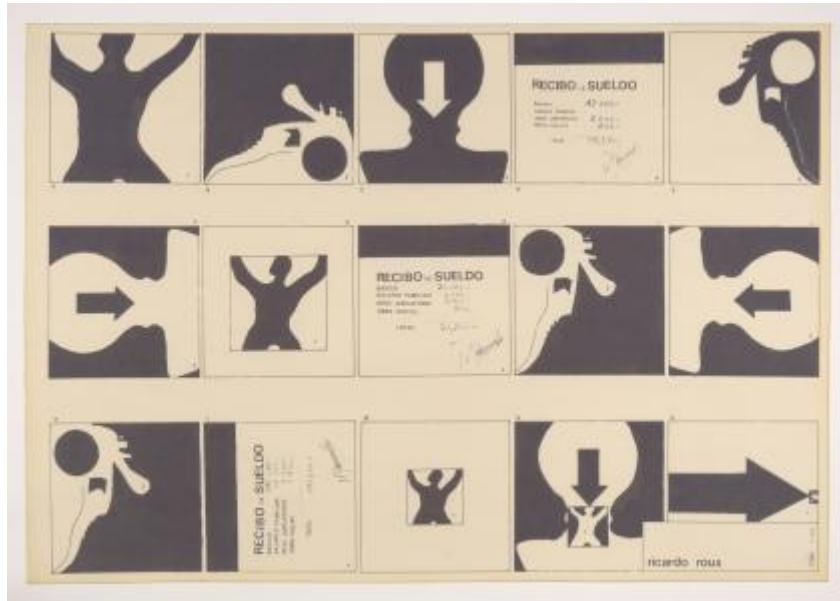

Registro 2-4464

**Institución**

Museo Nacional de Bellas Artes

Tipo de objeto

Grabado

Materiales y técnicas

Grabado

Dimensiones

Alto 59.5 x Ancho 84 cm

Características que lo distinguen

Obra rectangular, orientación horizontal. Imagen blanco y negro. Composición dividida en quince recuadros con distintas figuras, en tres de los cuadrados se lee "RECIBO DE SUELDO BASICO SALARIO FAMILIAR DESC JUBILATORIO OBRA SOCIAL TOTAL" junto a una sumatoria y una firma. En la esquina inferior derecha se distingue un recuadro con la leyenda "ricardo roux / cayc 5 - 1972".

Título

Sin título (recibo de sueldo)

Fecha o período

1972-05

Creador

Ricardo Roux