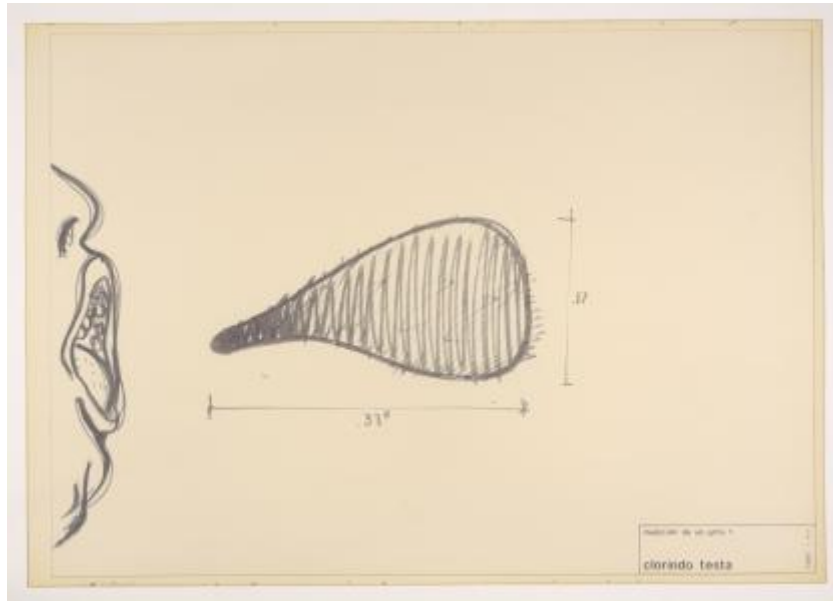

Registro 2-4475

Institución

Museo Nacional de Bellas Artes

Tipo de objeto

Grabado

Materiales y técnicas

Grabado

Dimensiones

Ancho 84 x Alto 59.5 cm

Características que lo distinguen

Obra rectangular, orientación horizontal. Imagen blanco y negro. En el extremo izquierdo de la composición se distingue un rostro visto de perfil, se aprecia una parte de la nariz y la boca abierta. Al centro una figura que asemeja un globo de diálogo con el interior achurado y la punta hacia la izquierda. En el costado inferior de la figura se aprecia un segmento horizontal con el número 33 y en el costado lateral derecho un segmento vertical con el número 17. En la esquina inferior derecha se distingue un recuadro con la leyenda "medición de un grito 1 / clorindo testa / cayc 5 - 1972".

Título

Medición de un grito 1

Fecha o período

1972-05

Creador

Clorindo Testa