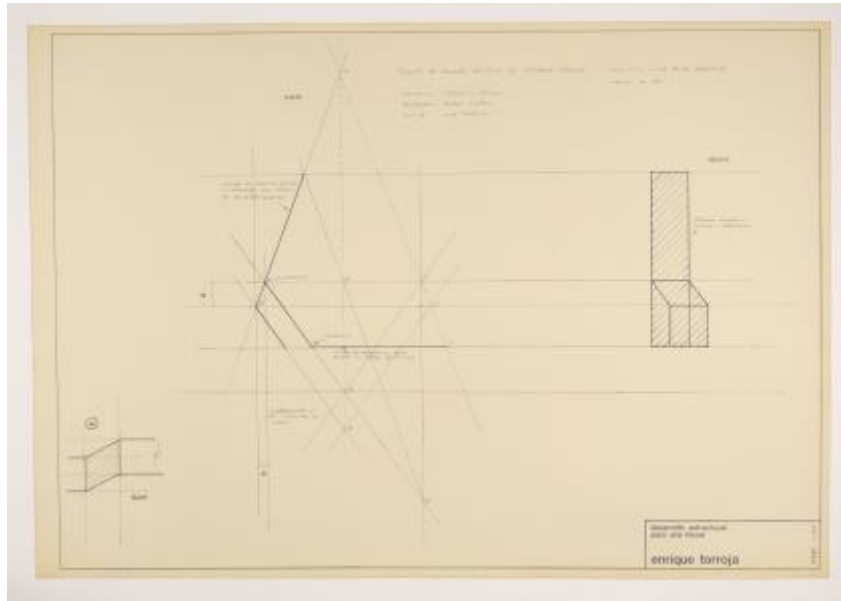

Registro 2-4479

Institución

Museo Nacional de Bellas Artes

Tipo de objeto

Grabado

Materiales y técnicas

Grabado

Dimensiones

Alto 59.5 x Ancho 84 cm

Características que lo distinguen

Obra rectangular, orientación horizontal. Imagen blanco y negro. Obra en base a planos de corte y frente de estructura vertical. En el sector superior de la composición se ubica la leyenda del plano, en las primeras líneas se lee "Proyecto de elemento escultural de ENRIQUE TORROJA...". En la esquina inferior derecha se distingue un recuadro con la leyenda "desarrollo estructural para una inicial / enrique torroja / cayc 5 - 1972".

Título

Desarrollo estructural para una inicial

Fecha o período

1972-05

Creador

Enrique Torroja Torroja