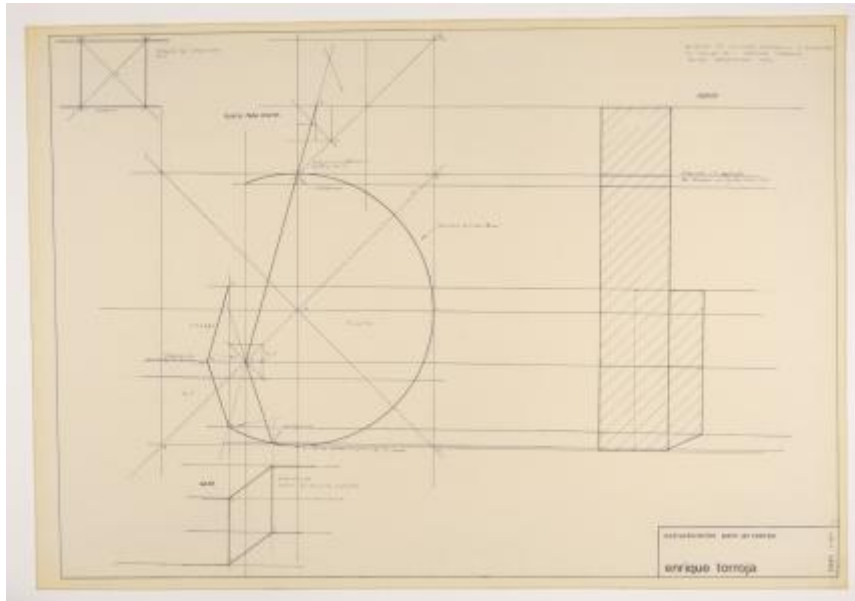

Registro 2-4480

**Institución**

Museo Nacional de Bellas Artes

Tipo de objeto

Grabado

Materiales y técnicas

Grabado

Dimensiones

Alto 59.5 x Ancho 84 cm

Características que lo distinguen

Obra rectangular, orientación horizontal. Imagen blanco y negro. Composición en base a planos de planta para corte, base y frente de una estructura vertical. En la esquina superior derecha de la composición se ubica la leyenda del plano, en las primeras líneas se lee "proyecto de elemento escultórico a desarrollar en equipo de ENRIQUE TORROJA...". En la esquina inferior derecha se distingue un recuadro con la leyenda "estructuración para un cuerpo / enrique torroja / cayc 5 - 1972".

Título

Estructuración para un cuerpo

Fecha o período

1972-05

Creador

Enrique Torroja Torroja