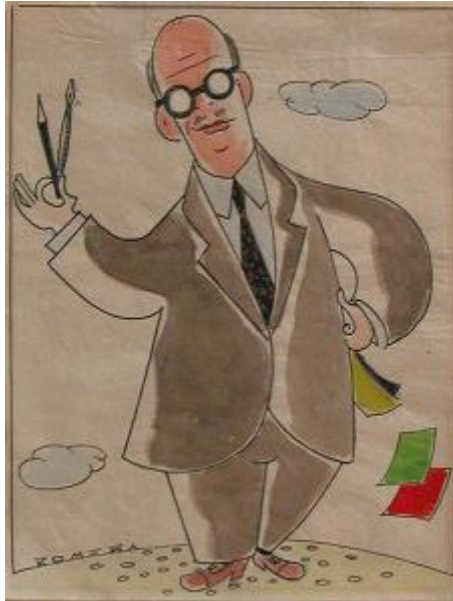

Registro 2-4502

**Institución**

Museo Nacional de Bellas Artes

Tipo de objeto

Dibujo

Materiales y técnicas

Dibujo

Dimensiones

Alto 24 x Ancho 18 cm

Características que lo distinguen

Obra rectangular, orientación vertical, con línea del horizonte en la sección inferior de la obra. Composición en base a retrato de cuerpo entero de figura masculina vista de frente. El retratado es de contextura gruesa, calvo, viste traje en tono café y sostiene un lápiz y una pluma con su mano derecha.

Título

Autorretrato

Creador

Antonio Romera