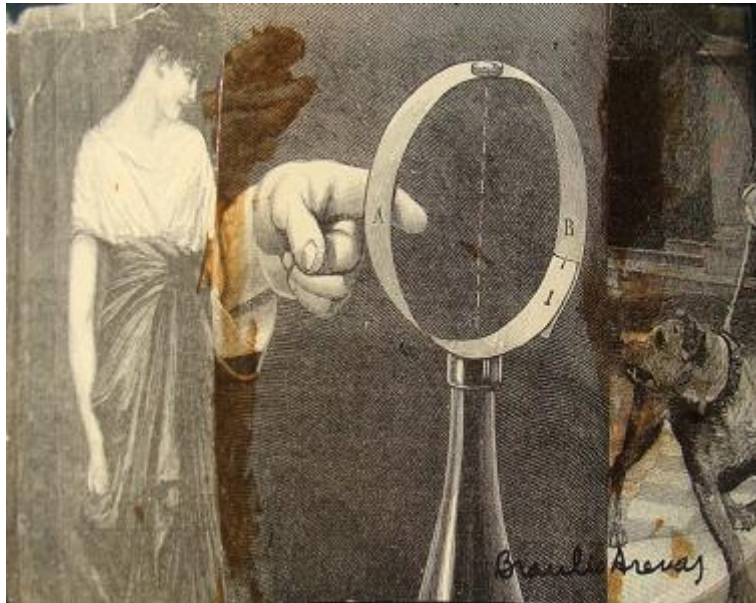

Registro 2-4507

**Institución**

Museo Nacional de Bellas Artes

Tipo de objeto

Collage

Materiales y técnicas

Collage

Dimensiones

Ancho 12.8 x Alto 7.9 cm

Características que lo distinguen

Obra rectangular, orientación horizontal. Collage en base a tres ilustraciones adheridas a soporte de papel. Al lado izquierdo una figura femenina de pie, lleva el pelo recogido y viste una falda larga. Al centro se distingue una mano señalando con el dedo índice a un aro. Al lado derecho se aprecia un perro con correa.

Se distinguen restos de pegamento en las uniones de las imágenes.

Título

Collage n°1 (Mujer y perro)

Creador

Braulio Arenas