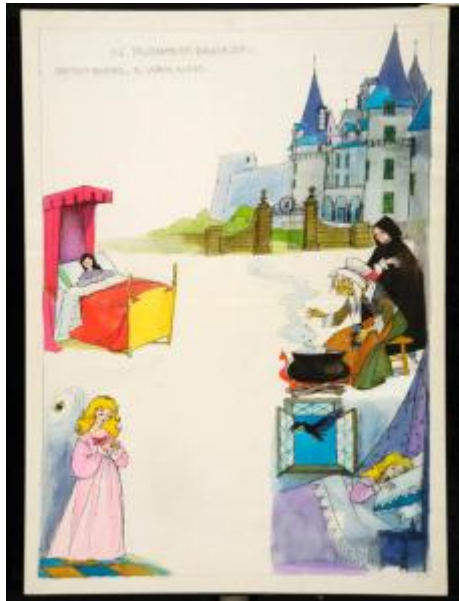

Registro 3-40572

**Institución**

Museo Histórico Nacional

Tipo de objeto

Dibujo

Materiales y técnicas

Dibujo

Dimensiones

Alto 66.4 x Ancho 48.1 cm

Características que lo distinguen

Dibujo donde aparecen distintos personajes y un castillo. En la parte superior derecha un castillo de tonos azules con torres adosadas, ventanas verdes y una gran muralla que va hacia la izquierda. En la zona media, extremo izquierdo, una mujer acostada dentro de una cama roja con dosel y sábanas blancas; en el extremo derecho dos mujeres, una sentada la otra de pie frente a un caldero negro realizando un cocimiento. La que está sentada tiene una muñeca en su mano izquierda y arroja con la derecha polvillos al caldero; la que está de pie está cubierta por una capa negra y mira a la mujer sentada; usa un anillo celeste en su mano derecha. En la parte inferior, extremo izquierdo, una mujer de cabello amarillo está de pie y viste un camisón rosa. En el extremo derecho la misma mujer está acostada en una cama color lila mientras que tras ella, por una ventana, entra un pájaro negro volando a la habitación.