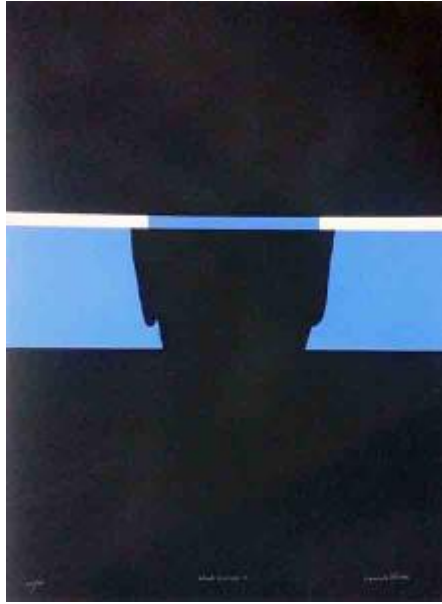

## Registro 2-4548

**Institución**

Museo Nacional de Bellas Artes

**Tipo de objeto**

Grabado

**Materiales y técnicas**

Grabado

**Dimensiones**

Alto 75 x Ancho 53.5 cm

**Características que lo distinguen**

Obra rectangular, orientación vertical. Al centro de la composición se distingue la silueta de una cabeza negra sobre fondo azul y una delgada franja blanca en el extremo superior de la silueta. Tercio superior y sección inferior de la obra en tono negro.