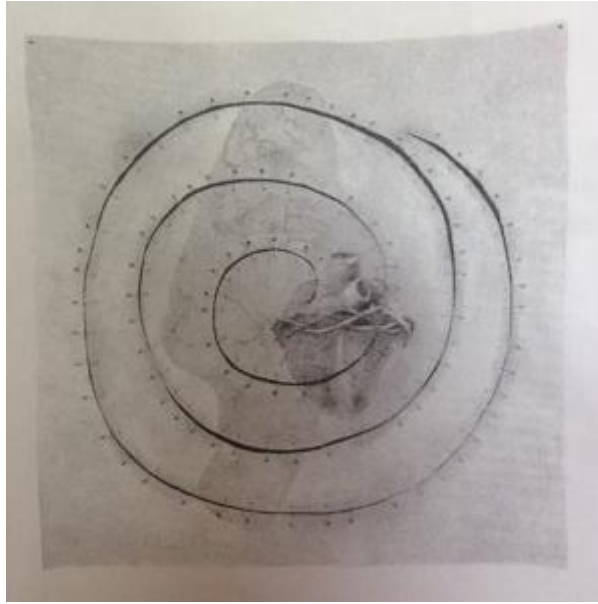

Registro 2-4610

**Institución**

Museo Nacional de Bellas Artes

Tipo de objeto

Pintura (obra visual)

Materiales y técnicas

Pintura (obra visual)

Dimensiones

Ancho 140 x Alto 140 cm

Características que lo distinguen

Obra bidimensional, de formato cuadrado. Pintura abstracta, monocromática, que representa, al centro, un espiral con un corazón.

Título

Plástico sudario