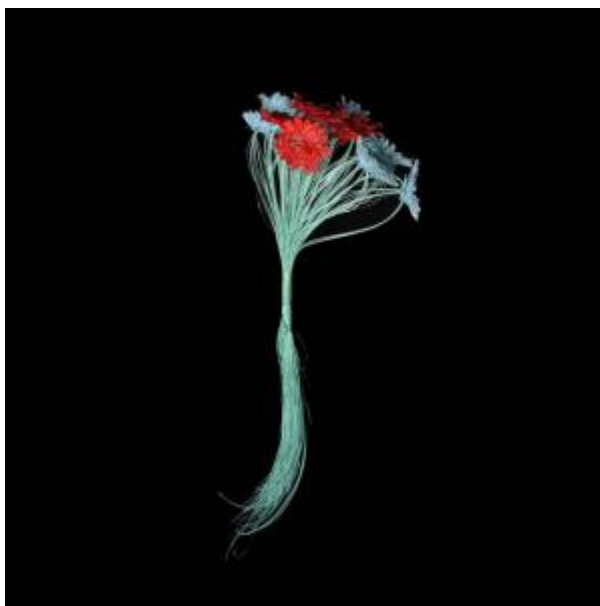

Registro 13-594

**Institución**

Museo de Arte y Artesanía de Linares

Tipo de objeto

Figurilla

Materiales y técnicas

Figurilla

Dimensiones

Alto 21 x Ancho 8.5 x Profundidad 8.5 cm

Características que lo distinguen

Figura que representa un ramo de flores. Tiene tallos de color verde, y 12 flores de color verde y rojo. Cada flor es una estructura de crin desde la cual cuelgan hilos de crin que forman los tallos. Lleva un empaquetado en crin de color verde que permite atar los tallos. Es un objeto de uso doméstico, un adorno.

Título

Ramo de flores