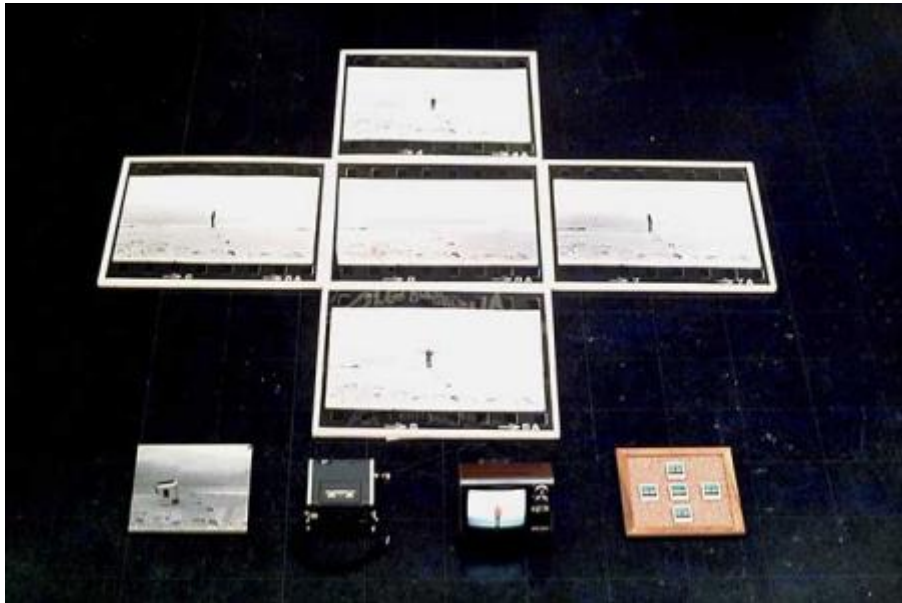

Registro 2-4803

Institución

Museo Nacional de Bellas Artes

Tipo de objeto

Arte de medios mixtos

Materiales y técnicas

Arte de medios mixtos

Dimensiones

Alto 5.80 x Ancho 4.50 Metros

Características que lo distinguen

Obra histórica conceptual de Gonzalo Mezza compuesta por un video a color de 11 minutos de duración; una obra de acción de arte fotográfico en blanco y negro (emulsión de plata sobre papel en caja de acrílico transparente con pernos negros); una obra fragmento caja de acción de arte en blanco, negro y cinco colores; tres obras fragmentos de fotografías de acción de arte en Isla Negra y fragmentos de arena; una obra de la instalación completa en el Hall Central del Museo y una obra del proyecto acción en Cordillera de los Andes.

Título

Instalación Cruz del Sur

Fecha o período

1980

Creador

Gonzalo Mezza Mezza