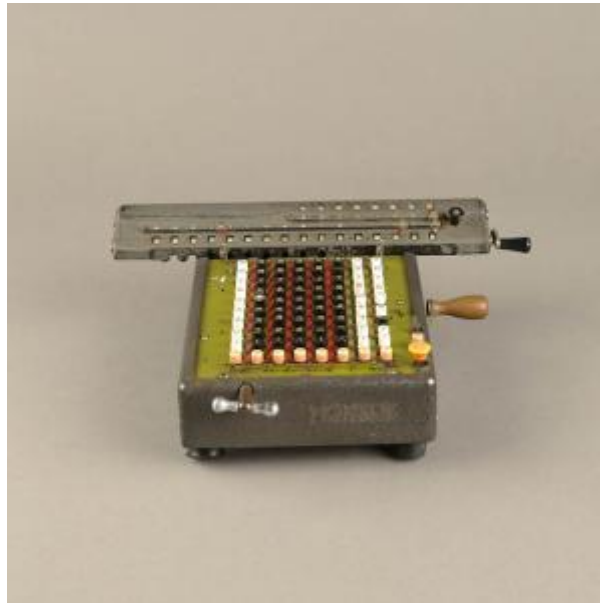

## Registro 6-4108

**Institución**

Museo Regional de La Araucanía de Temuco

**Tipo de objeto**

Calculadora

**Dimensiones**

Alto 9 x Ancho 29 x Largo 22 cm

**Características que lo distinguen**

Calculadora mecánica de forma cuadrada, posee una sección rectangular en la parte superior que permite diferentes funciones y posee una palanca negra lateral. La sección cuadrada contiene variadas numeraciones y acciones que se diferencian a través de colores negro, blanco y beige. A su vez, esta sección posee dos botones, uno con la letra "R" y el otro con el número "0", y también dos palancas, una en la parte lateral de color café y la otra en frente de color plateado, donde también se encuentra inscrita la marca del producto