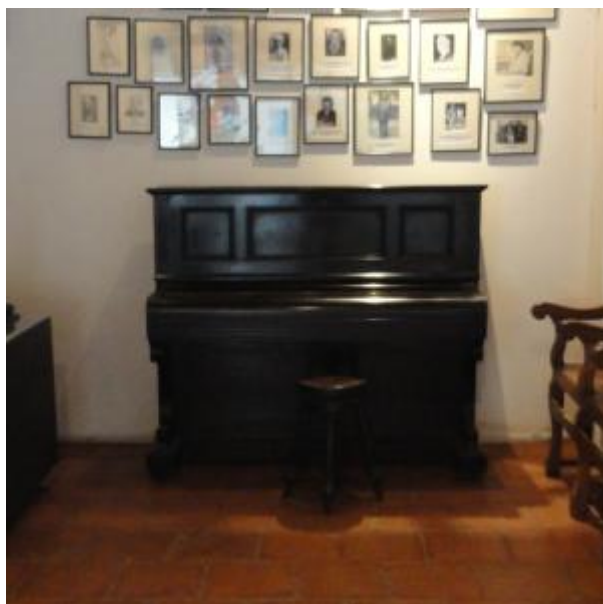

Registro 23-360

**Institución**

Museo Histórico de Yervas Buenas

Tipo de objeto

Piano

Dimensiones

Alto 129 x Ancho 151.5 x Profundidad 61.5 cm

Características que lo distinguen

Instrumento musical de gran tamaño, con teclado dispuesto en plano vertical. Fabricado en madera de color negro. Posee cincuenta teclas blancas y treinta y cinco negras. Tiene una tapa plegable que cubre el teclado y otra superior. Posee dos pedales metálicos, y dos candelabros que no están instalados. En la tapa que cubre el teclado posee un porta partitura plegable. Consta además de un piso de madera giratorio con asiento de mimbre.