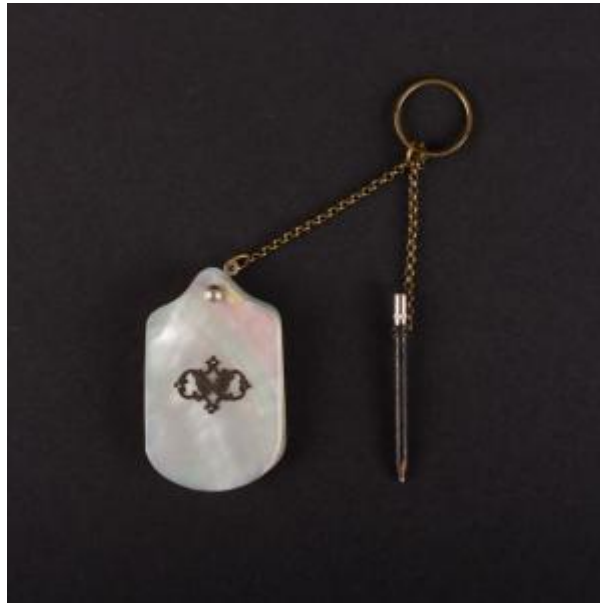

Registro 3-40917

**Institución**

Museo Histórico Nacional

Tipo de objeto

Tarjeta de baile

Materiales y técnicas

Tarjeta de baile

Dimensiones

Alto 6 cm x Ancho 3.5 cm x Peso 26 Gramos

Características que lo distinguen

Objeto de uso personal. Conjunto de cinco placas lisas blancas y dos tapas; una de ella posee aplicación metálica de motivos fitomorfos adherida mediante diminutos tornillos. Las placas se unen a la tapa mediante tornillo metálico de base y tapa redondeado. Un pequeño lápiz grafito se une mediante una cadena al sector inferior del tornillo.

Cadena de lápiz oxidada.

Fecha o período

Siglo XIX