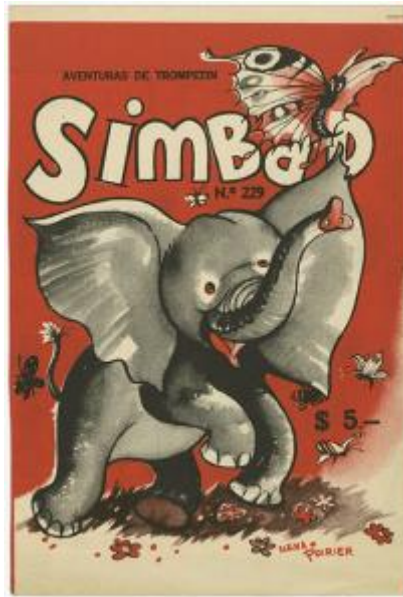

## Registro 3-40987

**Institución**

Museo Histórico Nacional

**Tipo de objeto**

Impreso

**Materiales y técnicas**

Impreso

**Dimensiones**

Alto 19.1 x Ancho 13 cm

**Características que lo distinguen**

Documento en disposición vertical, impreso en color (tonos rojos y grises) presenta la figura de un elefante en primer plano y una mariposa en la parte superior sobre su cabeza. Entre la mariposa y el elefante letras y números. Mas abajo a la derecha signo peso y número 5 y bajo el elefante algunas flores y la firma del autor. Algunos insectos y otras mariposas adornan la imagen.

Documento se presenta en buen estado, no tiene manchas ni suciedad adherida. En las esquinas levemente desgaste propio del papel.

**Título**

Elena Poirier Portada Simbad N° 229 Aventuras de Trompetin

**Fecha o período**