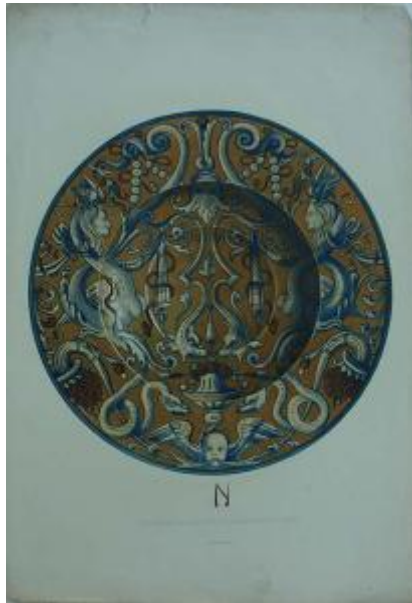

## Registro 2-4914

**Institución**

Museo Nacional de Bellas Artes

**Tipo de objeto**

Grabado

**Materiales y técnicas**

Grabado

**Dimensiones**

Alto 54.3 x Ancho 37.3 cm

**Características que lo distinguen**

Obra de formato rectangular en orientación vertical. Grabado figurativo que representa un plato circular con doble fondo y decoraciones de figuras imaginarias con características humanas y animales.

Presenta un rasgado en la esquina superior izquierda y un faltante en la esquina superior derecha.

**Título**

Plat majolica Collection de Mr. De Basilewski a Paris

**Fecha o período**

1869

**Creador**

C. Bornemann, Carle Delange