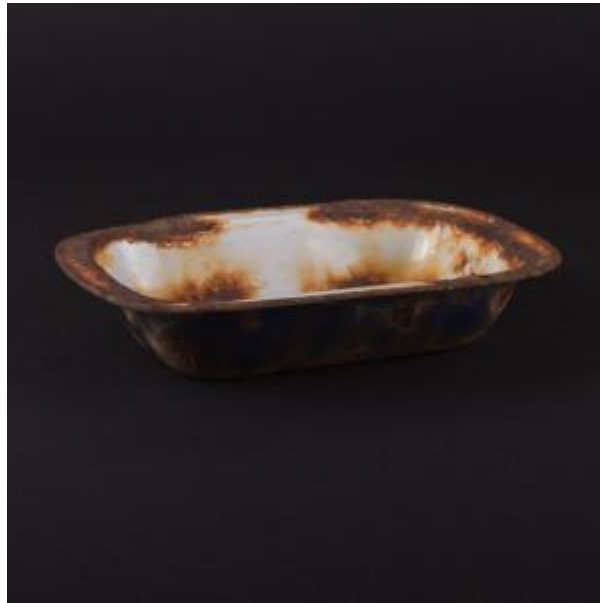

## Registro 3-41052

**Institución**

Museo Histórico Nacional

**Tipo de objeto**

Fuente (contenedor para guardar o servir comida)

**Materiales y técnicas**

Fuente (contenedor para guardar o servir comida)

**Dimensiones**

Alto 4.3 x Largo 20.8 x Ancho 15.7 cm

**Características que lo distinguen**

Objeto doméstico. Contenedor rectangular de esquinas redondeadas elaborado en latón enlozado. Base plana. Paredes bajas y borde plano evertido. Superficie interior blanca con áreas oxidadas. Exterior de color azul.