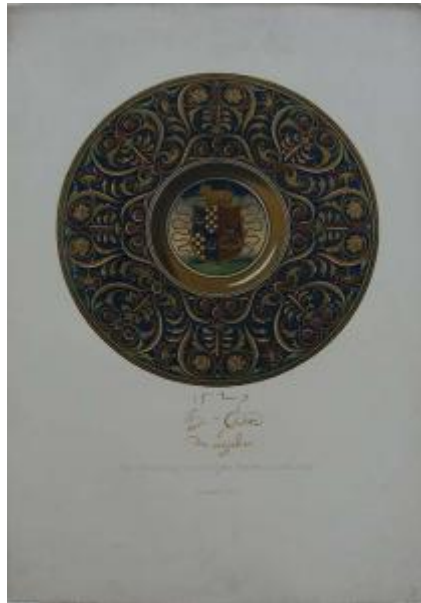

Registro 2-4915

**Institución**

Museo Nacional de Bellas Artes

Tipo de objeto

Grabado

Materiales y técnicas

Grabado

Dimensiones

Alto 54.1 x Ancho 37.1 cm

Características que lo distinguen

Obra de formato rectangular en orientación vertical. Grabado figurativo que representa un plato circular con la representación de un escudo al centro, en el fondo. Éste tiene un animal en la parte superior y dos serpientes a los costados.

Título

Plat majolica Collection Tordelli a Spoleto

Fecha o período

1869

Creador

Carle Delange, C. Bornemann