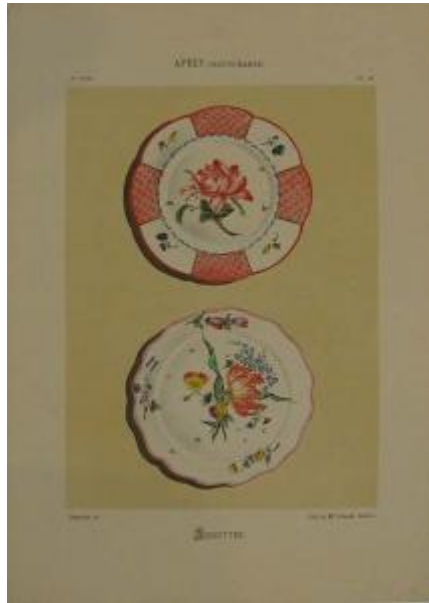

## Registro 2-4934

**Institución**

Museo Nacional de Bellas Artes

**Tipo de objeto**

Grabado

**Materiales y técnicas**

Grabado

**Dimensiones**

Alto 39.8 x Ancho 28.6 cm

**Características que lo distinguen**

Obra de formato rectangular en orientación vertical. Grabado figurativo que representa dos platos en orden vertical. En la zona superior, el objeto tiene franjas intercaladas de color rojo y blanco más una flor en el fondo del plato de color rosa. En cambio, la figura inferior, tiene fondo blanco y un diseño de flor más expansivo.