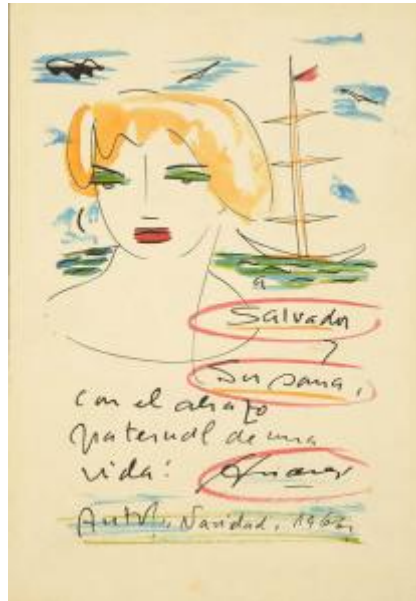

Registro 29-58

Institución

Archivo del Escritor

Tipo de objeto

Dibujo

Materiales y técnicas

Dibujo

Dimensiones

Alto 18.5 x Ancho 12.7 cm

Características que lo distinguen

Obra bidimensional de formato rectangular, composición en base a rostro femenino de tres cuartos hacia la izquierda. Lleva cabello rubio corto, labios rojos y los ojos con pintura de color verde. En segundo plano a la derecha embarcación con gran mástil y bandera roja en el extremo superior.

Título

A Salvador

Fecha o período

1966-12

Creador

Andrés Sabella