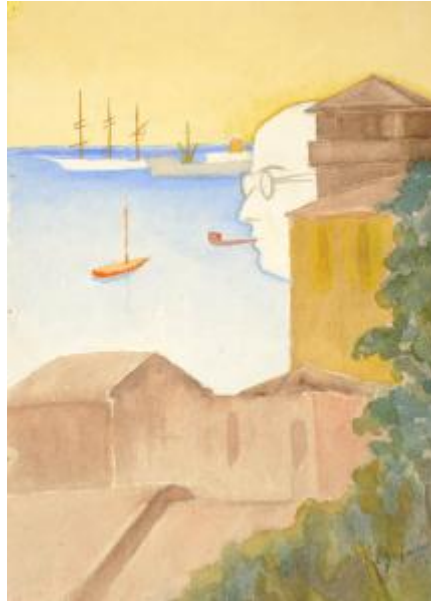

Registro 4-698

**Institución**

Museo Historia Natural de Valparaíso

Tipo de objeto

Pintura (obra visual)

Materiales y técnicas

Pintura (obra visual)

Dimensiones

Alto 37.4 x Ancho 27 cm

Características que lo distinguen

Obra bidimensional en color de formato rectangular, composición en base a paisaje porteño. En primer plano en el extremo inferior siluetas de construcciones de color marrón que continúan de forma vertical en el costado derecho junto a vegetación. Del extremo superior de la edificación vertical emerge el perfil de un rostro masculino con lentes y pipa. El cuadrante medio izquierdo es de color celeste con tres embarcaciones. En la parte superior se crea una franja de color amarillo que se extiende de un extremo al otro.

Título

Retrato de Salvador Reyes

Tema

Representación del perfil de Salvador Reyes inserto en una vista de las casas de Valparaíso.

Fecha o período

1972

Creador

Ovidio Guzmán Guzmán