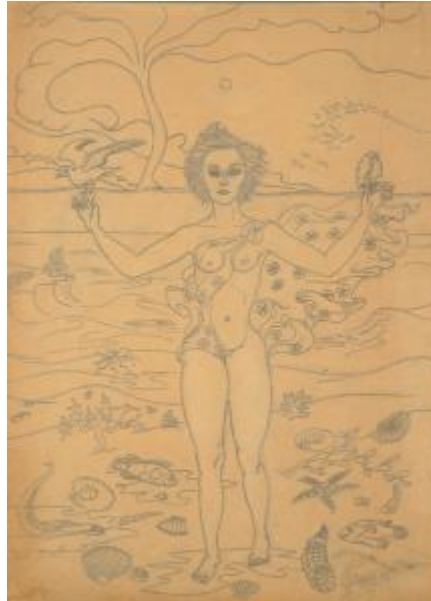

Registro 13-2404

**Institución**

Museo de Arte y Artesanía de Linares

Tipo de objeto

Dibujo

Materiales y técnicas

Dibujo

Dimensiones

Alto 45 x Ancho 33 cm

Características que lo distinguen

Obra bidimensional monocromática de formato rectangular. Composición en base a figura femenina de cuerpo completo en posición frontal, tiene los brazos abiertos hacia los lados sobre su mano derecha un ave y en la izquierda un molusco. Tiene el cabello corto. Un manto con decoración fitomorfa sujeto mediante un broche en su hombro izquierdo, cubre parcialmente su cuerpo desnudo. A sus pies flora y fauna marina. Al fondo un remolino.

Por todo el contorno una guirnalda de flores y frutas.

Título

La Venus después del diluvio

Creador

Julio Aciaras