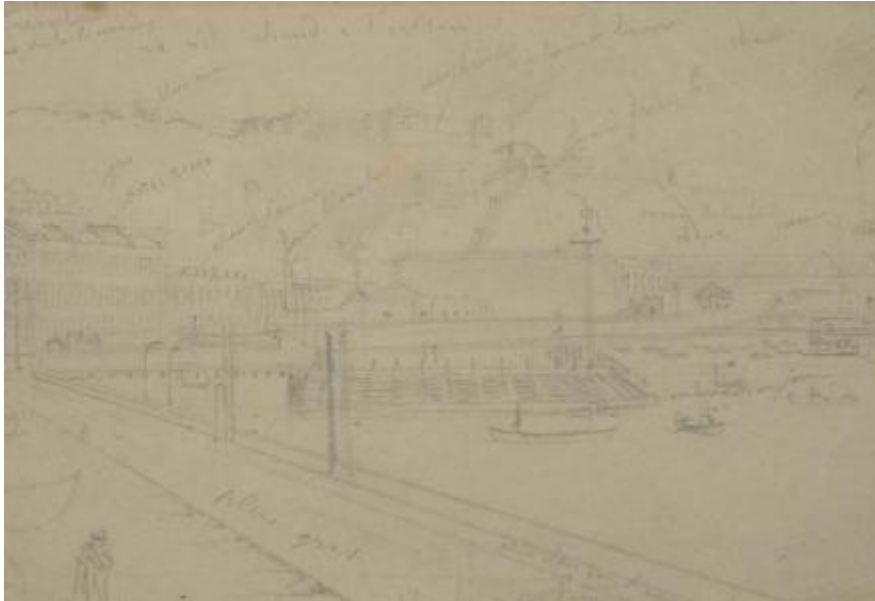

Registro 4-725

**Institución**

Museo Historia Natural de Valparaíso

Tipo de objeto

Dibujo

Materiales y técnicas

Dibujo

Dimensiones

Alto 14.5 x Ancho 21.3 cm

Características que lo distinguen

Obra bidimensional monocromática de formato rectangular, composición en base a paisaje porteño. Compuesto por una vía al costado izquierdo dispuesta diagonalmente, a su costado dos botes a remo, tras ellas construcciones de media altura. En la mitad izquierda en la parte superior de la obra construcciones. Textos manuscritos asociados a las figuras.

Título

Vista de Valparaíso

Creador

D.C. Trubert