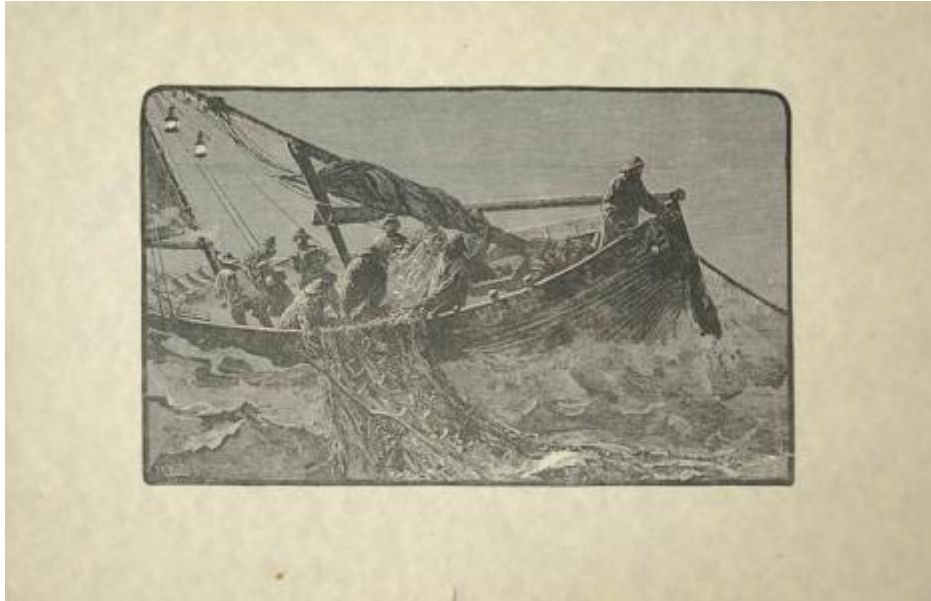

## Registro 4-783

**Institución**

Museo Historia Natural de Valparaíso

**Tipo de objeto**

Grabado

**Materiales y técnicas**

Grabado

**Dimensiones**

Alto 28 x Ancho 43.2 cm

**Características que lo distinguen**

Obra bidimensional monocromática de formato rectangular. Composición en base a vista parcial de embarcación a vela de costado con figuras masculinas en su interior. Desde el costado se ve una red y peces.