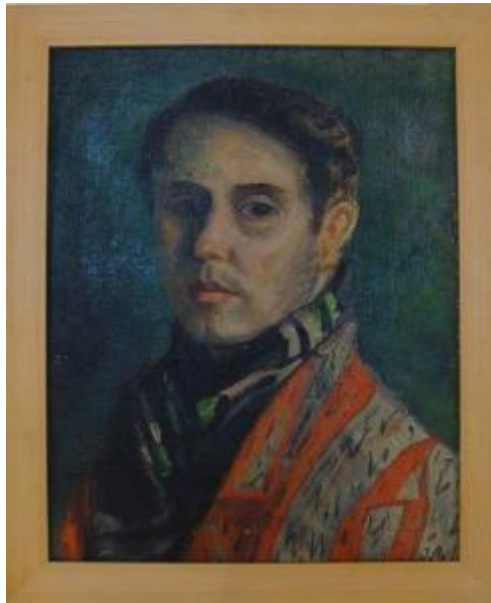

## Registro 2-4979

**Institución**

Museo Nacional de Bellas Artes

**Tipo de objeto**

Pintura (obra visual)

**Materiales y técnicas**

Pintura (obra visual)

**Dimensiones**

Alto 57.4 x Ancho 47 cm

**Características que lo distinguen**

Obra de formato rectangular en orientación vertical. Pintura figurativa, policromática, que representa el busto de un hombre con un leve giro hacia la izquierda. Éste, de apariencia juvenil, pelo castaño y ojos grandes, luce un traje de franjas naranja y gris decorado por breves líneas negras, además de un pañuelo verde con negro cubriendo su cuello y pecho. El fondo de la pintura es verde oscuro.