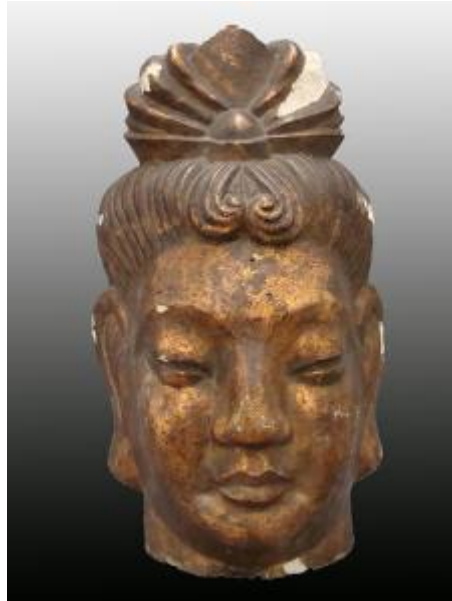

Registro 2-5058

**Institución**

Museo Nacional de Bellas Artes

Tipo de objeto

Escultura

Materiales y técnicas

Escultura

Dimensiones

Alto 35 x Ancho 20 x Profundidad 16 cm

Características que lo distinguen

Obra tridimensional, exenta. Se representa una cabeza de figura humana, probablemente masculina, con orejas largas, mejillas marcadas, ojos de rasgos orientales y un tocado decorativo en el pelo.

Presenta suciedad superficial generalizada, suciedad adherida en los bajo relieves, faltantes de policromía, faltantes de soporte (yeso).

Título

Diosa del amor

Creador

Desconocido/a