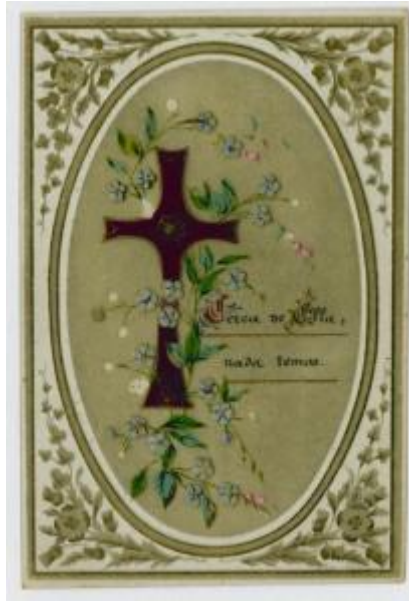

Registro 3-41637

**Institución**

Museo Histórico Nacional

Tipo de objeto

Estampa religiosa

Materiales y técnicas

Estampa religiosa

Dimensiones

Alto 11.8 x Ancho 7.8 cm

Características que lo distinguen

Documento de formato rectangular y bordes regulares que representa una cruz rodeada de adornos florales sobre un papel transparente. A su derecha posee una inscripción en letras manuscritas.

La figura está enmarcada en un óvalo rodeado de adornos florales, que a la vez se enmarca en líneas rectangulares de tonos dorados.

Presenta suciedad

Título

Estampa religiosa con cruz rodeada de adornos florales

Tema

La figura principal representa la cruz en la que, de acuerdo al relato de los evangelios, murió Jesucristo.

Creador

Desconocido/a