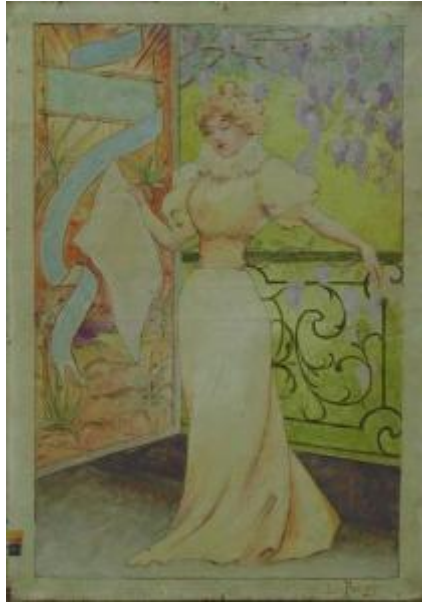

Registro 2-5122

**Institución**

Museo Nacional de Bellas Artes

Tipo de objeto

Pintura (obra visual)

Materiales y técnicas

Pintura (obra visual)

Dimensiones

Alto 100 x Ancho 60 cm

Características que lo distinguen

Obra de formato rectangular en orientación vertical. Pintura figurativa, policromática, que representa un retrato femenino de cuerpo completo. La mujer, de apariencia juvenil, tiene cabello rubios, crespo, en un delicado moño en altura, está usando un ajustado vestido largo, blanco, con gorguera, hombreras y mangas de globo. Sostiene en su mano derecha un papel blanco mientras con la izquierda se apoya en la reja de un balcón. Existe un biombo de colores tras de ella, a la derecha.