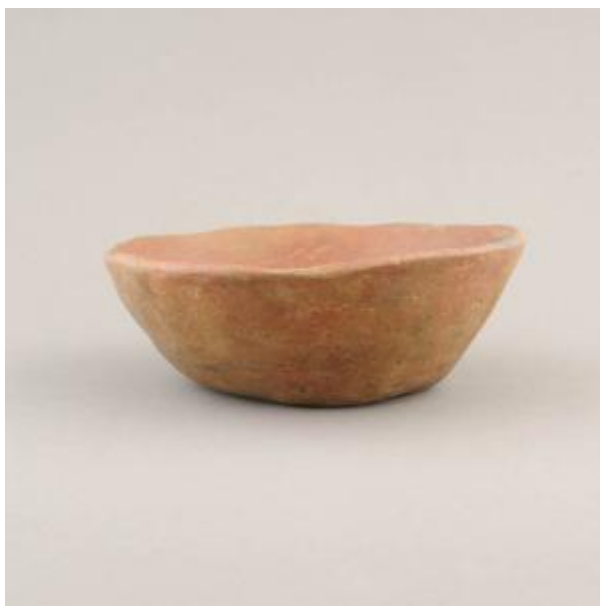

## Registro PR14-8

**Institución**

Museo Mapuche de Cañete

**Tipo de objeto**

Nguillatun rali

**Materiales y técnicas**

Nguillatun rali

**Dimensiones**

Alto 5 x Ancho 15 cm

**Características que lo distinguen**

Objeto de uso doméstico. Contenedor de cuerpo subglobular. Boca abierta de labio plano y terminación irregular. Base plana. Superficie pulida y engobada sin decoración.