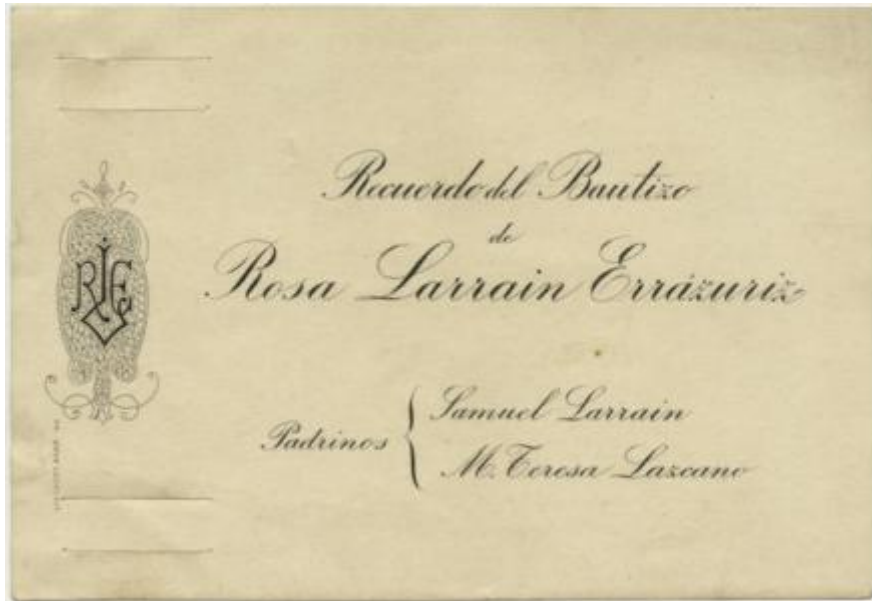

Registro 3-41722

**Institución**

Museo Histórico Nacional

Tipo de objeto

Tarjeta de bautismo

Materiales y técnicas

Tarjeta de bautismo

Dimensiones

Alto 9.4 x Alto 13.8 cm

Características que lo distinguen

Documento de formato rectangular elaborado en papel con impresiones tipográficas y un monograma. Presenta cuatro calados en su sección izquierda, lo que sugiere que posiblemente contenía un trozo de cinta o similar.

Presenta suciedad, foxing y textura rugosa

Título

Bautismo de Rosa Larrain Errazuriz