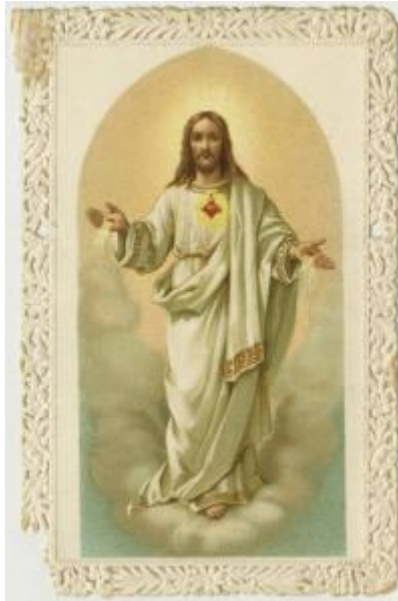

Registro 3-41740

**Institución**

Museo Histórico Nacional

Tipo de objeto

Estampa religiosa

Materiales y técnicas

Estampa religiosa

Dimensiones

Alto 11.5 x Ancho 7.5 cm

Características que lo distinguen

Documento de formato rectangular y bordes de papel irregular unidos mediante costura. En su anverso representa un Cristo del Sagrado Corazón, y en su reverso los datos de la profesión de Sor María Emilia.

presenta suciedad y desprendimiento

Título

Profesión de Sor María Emilia, Sagrado Corazón de Jesús

Tema

La imagen corresponde a la representación de Cristo del Sagrado Corazón.

Fecha o período

Ca. 1903

Creador