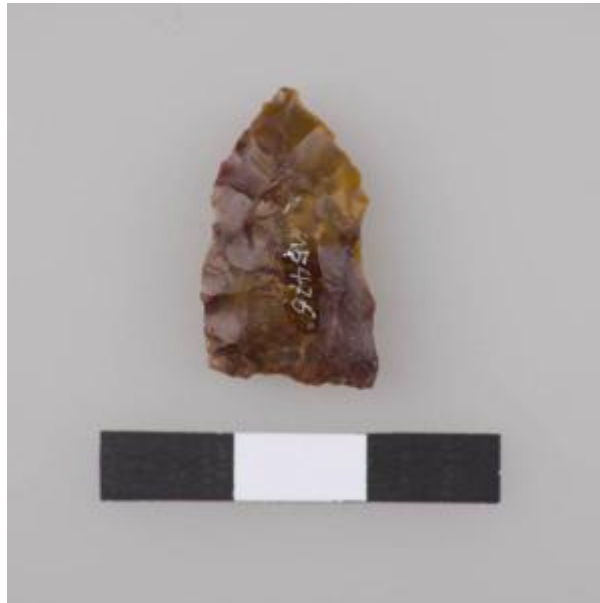

## Registro 8-11577

**Institución**

Museo Arqueológico de La Serena

**Tipo de objeto**

Punta de proyectil

**Materiales y técnicas**

Punta de proyectil

**Dimensiones**

Largo 22.71 Milímetros x Ancho 12.85 Milímetros x Espesor 4.56 Milímetros x Peso 1.3 Gramos

**Características que lo distinguen**

Objeto de uso doméstico de talla bifacial, elaborado en sílice de color rojo oscuro con vetas amarillas, de forma triangular apedunculada, de base recta y sección transversal biconvexa.