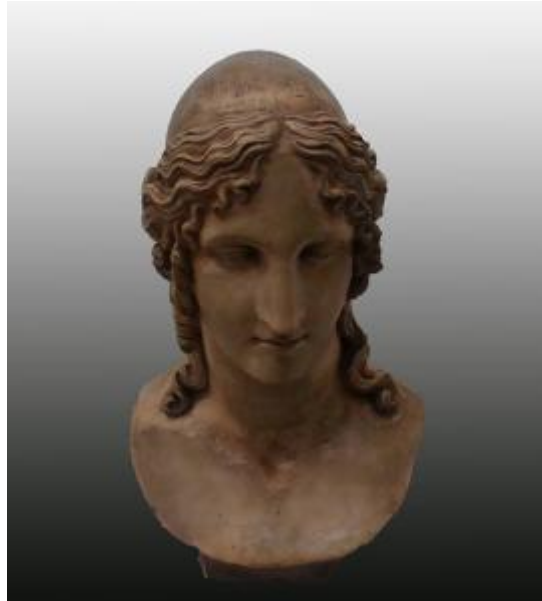

Registro 2-5198

**Institución**

Museo Nacional de Bellas Artes

Tipo de objeto

Escultura

Materiales y técnicas

Escultura

Dimensiones

Alto 47.5 x Ancho 29.7 x Profundidad 26 cm

Características que lo distinguen

Obra tridimensional. Bulto escultórico que representa un retrato femenino. Se observa una mujer, de perfil griego, con cabellos ondulados y tomados al centro, mientras algunos crespos caen delicados por su cuello.